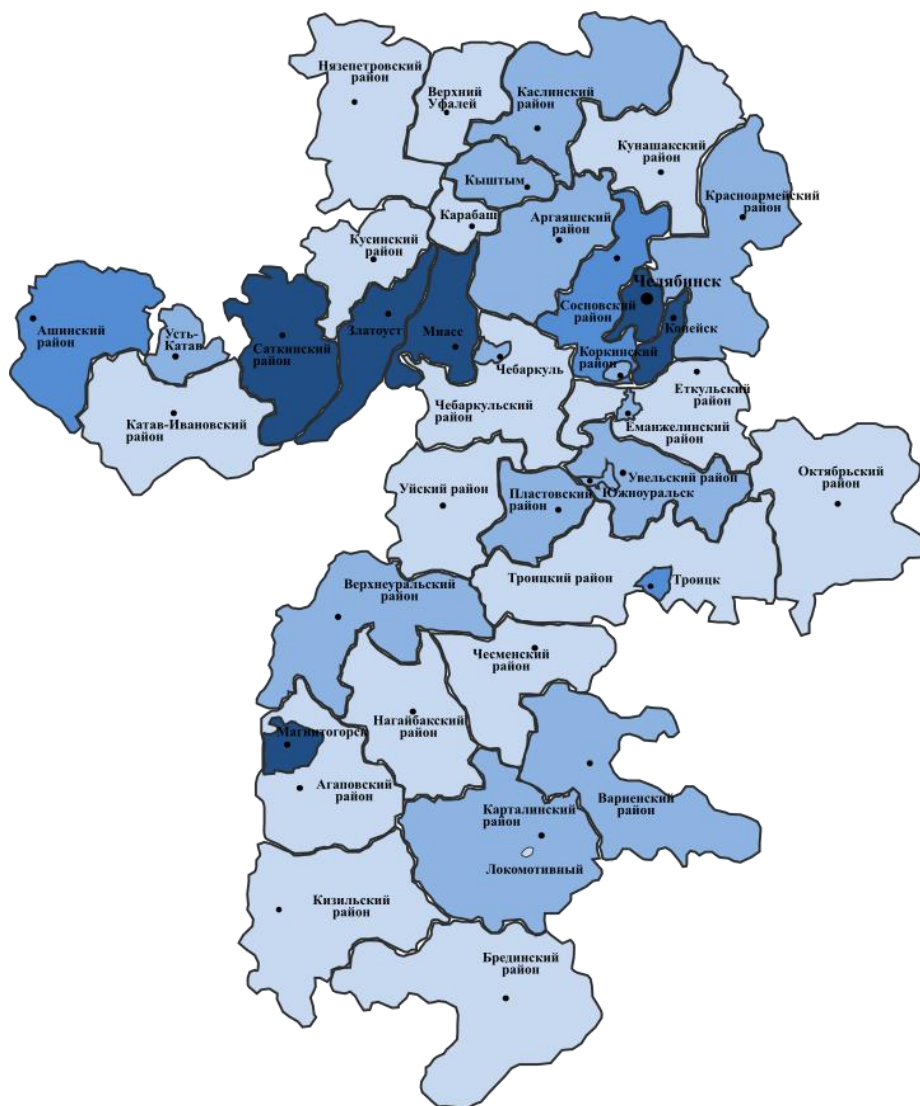

СРЕДНЕГОДОВАЯ ЧИСЛЕННОСТЬ РАБОТНИКОВ ОРГАНИЗАЦИЙ¹⁾
(без внешних совместителей и работников несписочного состава) в 2022 году
(человек)

Челябинская область – 778260

Группы городских округов, муниципальных районов по среднегодовой численности работников организаций (без внешних совместителей и работников несписочного состава), человек	Число городских округов, муниципальных районов, единиц	Наименование городских округов, муниципальных районов
До 5000	17	Городские округа: Верхнеуфалейский, Карабашский, Локомотивный Муниципальные районы: Агаповский, Брединский, Еткульский, Катав-Ивановский, Кизильский, Кунашакский, Кусинский, Нагайбакский, Нязепетровский, Октябрьский, Троицкий, Уйский, Чебаркульский, Чесменский
5000-9999	14	Городские округа: Кыштымский, Усть-Катавский, Чебаркульский, Южноуральский Муниципальные районы: Аргаяшский, Варненский, Верхнеуральский, Еманжелинский, Карталинский, Каслинский, Коркинский, Красноармейский, Пластовский, Увельский
10000-14999	3	Городские округа: Троицкий Муниципальные районы: Ашинский, Сосновский
Более 15000	6	Городские округа: Златоустовский, Копейский, Магнитогорский, Миасский, Челябинский Муниципальные районы: Саткинский

¹⁾ Без учета субъектов малого предпринимательства.